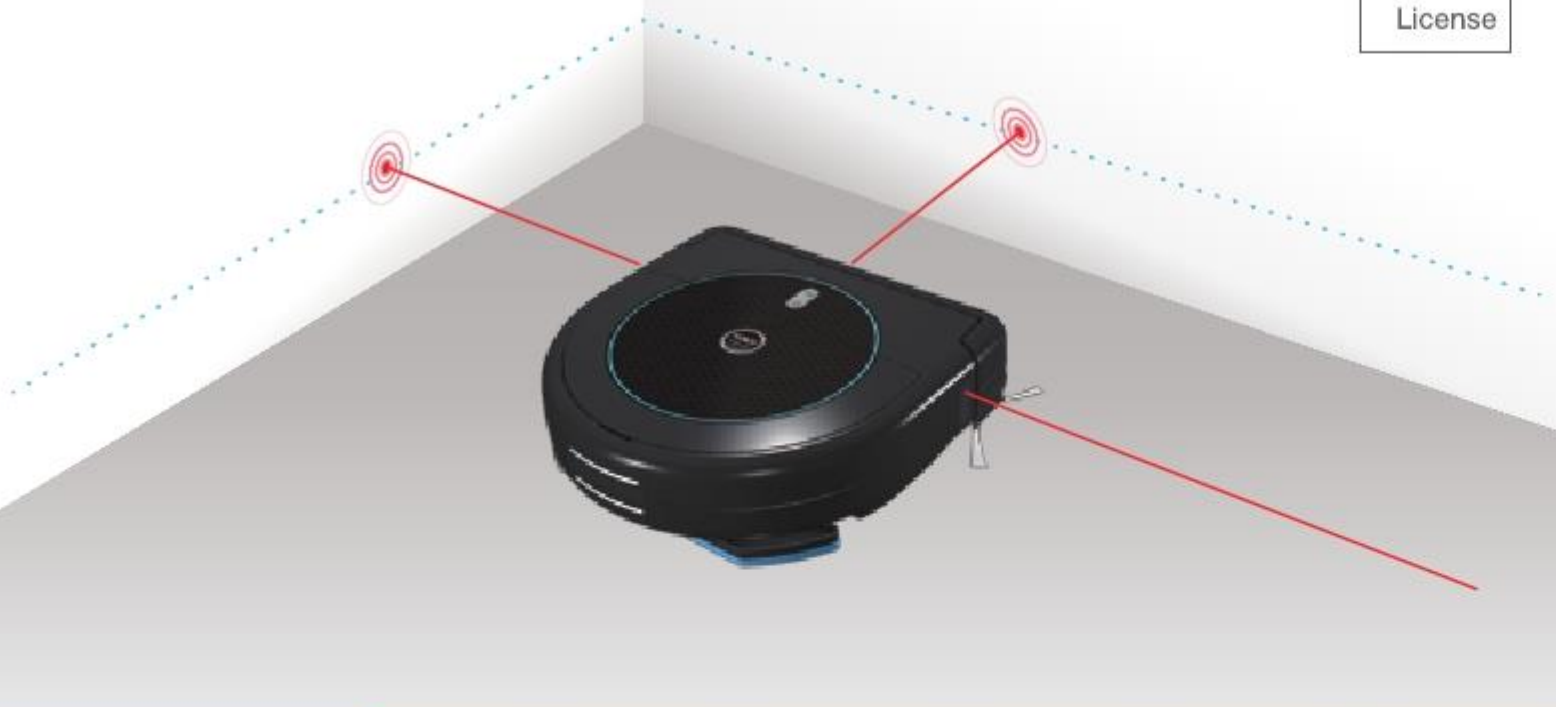

Feature & Specification

Model No **LEGEE-668**

청소방법	FastBrush 4-Stage Cleaning
닦는 속도	10번 / 초
청소 통과	지도, 평행모드
속도	20cm / 초
물 제어	펌프 제어, 스마트 스프레이
옆 브러시	제품에서 4센티 돌출되어 있음
쓰레기통 용량	500cc
쓰레기 필터	600# 스크린 필터 + HEPA
물 탱크	320cc
배터리	Li-Po 3000mAh
작동 시간	90분
청소 면적 (충전 후)	150 m ² (약 50평)
물체 인식	5레이저 + 범퍼
낭떠러지 센서	2 레이저
충전	충전 스테이션
소음 레벨	62dB / m
크기	34(L) x 33(W) x 9.5(H) cm
입력 전압	100-240V, 50-60Hz
어댑터 출력	19V /1A, 19W

적용 가능한 마루의 형태

LEGEE-668
Vacuum-Mop 4 in 1 Robot
FastBrush® + LEGEE®

FastBrush® 4-Stage Cleaning

주식회사 알피에스엠
URL : <http://www.hobot.co.kr>
MAIL : master@rpsam.com

LEGEE® Smart Navigation Technology

Exclusive Patent License

LEGEE® AI Technology

4가지 청소 모드

구석 청소 모드

옆 브러시는 제품에서 4센티 돌출되어 있습니다.

옆 브러시는 구석을 따라서 움직이면서 장롱, 테이블 밑 등등 좁은 공간까지 닿을 수 있습니다.

D자 형태로 설계되어 있어서 벽을 따라서 청소할 수 있고, 손쉽게 구석 깊숙한 곳까지 청소할 수 있습니다.

FastBrush® 4-Stage Cleaning

진공 & 마른 걸레로 문지름

사람이 걸레로 닦는 동작을 구현하였습니다.

10 번/초 닦는 속도

젖은 걸레로 문지름

찌든 얼룩을 물로 녹여서 간단히 제거되도록 하였습니다.

- 1 강력한 진공성능으로 미세먼지를 제거합니다.
- 2 앞에 있는 걸레가 **전진하면서** 찌든 먼지를 바닥에서 제거합니다.
- 3 앞에 있는 걸레가 **후진하면서** 찌든 먼지를 빨아들입니다.
- 4 LEGEE는 자동적으로 물을 뿌려서 찌든 얼룩을 녹여 냅니다.
- 5 뒤에 있는 걸레가 **전진하면서** 녹은 얼룩을 바닥에서 제거합니다.
- 6 뒤에 있는 걸레가 **전후로 빠르게** 문지르면서 바닥을 닦아냅니다.