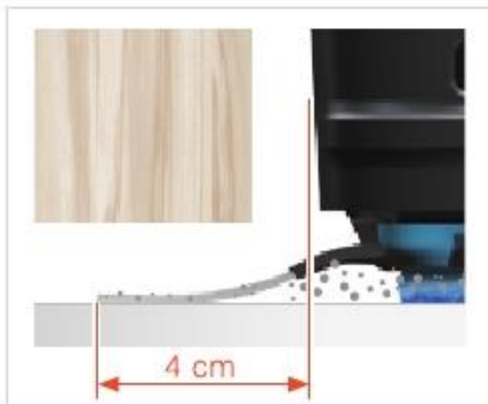

LEGEE® AI Technology

4가지 청소 모드

구석 청소 모드

옆 브러시는 제품에서 4센티 돌출되어 있습니다.

옆 브러시는 구석을 따라서 움직이면서 장롱, 테이블 밑 등등 좁은 공간까지 닿을 수 있습니다.

D자 형태로 설계되어 있어서 벽을 따라서 청소할 수 있고, 손쉽게 구석 깊숙한 곳까지 청소할 수 있습니다.

FastBrush® 4-Stage Cleaning

진공 & 마른 걸레로 문지름

사람이 걸레로 닦는 동작을 구현하였습니다.

10 번/초 닦는 속도

젖은 걸레로 문지름

찌든 얼룩을 물로 녹여서 간단히 제거되도록 하였습니다.

- 1 강력한 진공성능으로 미세먼지를 제거합니다.
- 2 앞에 있는 걸레가 **전진하면서** 찌든 먼지를 바닥에서 제거합니다.
- 3 앞에 있는 걸레가 **후진하면서** 찌든 먼지를 빨아들입니다.
- 4 LEGEE는 자동적으로 물을 뿌려서 찌든 얼룩을 녹여 냅니다.
- 5 뒤에 있는 걸레가 **전진하면서** 녹은 얼룩을 바닥에서 제거합니다.
- 6 뒤에 있는 걸레가 **전후로 빠르게** 문지르면서 바닥을 닦아냅니다.