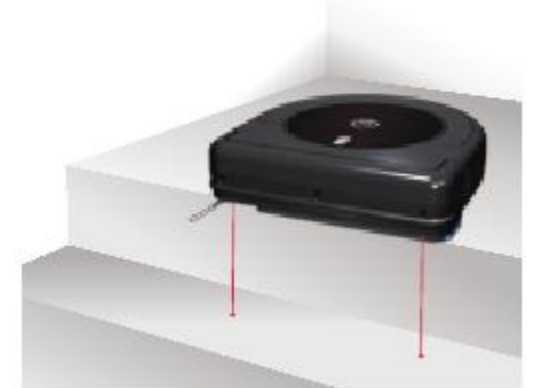

LEGEE® Smart Navigation Technology

Exclusive Patent License

LEGEE® AI Technology

4가지 청소 모드

구석 청소 모드

옆 브러시는 제품에서 4센티 돌출되어 있습니다.

옆 브러시는 구석을 따라서 움직이면서 장롱, 테이블 밑 등등 좁은 공간까지 닿을 수 있습니다.

D자 형태로 설계되어 있어서 벽을 따라서 청소할 수 있고, 손쉽게 구석 깊숙한 곳까지 청소할 수 있습니다.

FastBrush® 4-Stage Cleaning

진공 & 마른 걸레로 문지름

사람이 걸레로 닦는 동작을 구현하였습니다.

10 번/초 닦는 속도

젖은 걸레로 문지름

찌든 얼룩을 물로 녹여서 간단히 제거되도록 하였습니다.

1. 1 강력한 진공성능으로 미세먼지를 제거합니다.
2. 2 앞에 있는 걸레가 **전진하면서** 찌든 먼지를 바닥에서 제거합니다.
3. 3 앞에 있는 걸레가 **후진하면서** 찌든 먼지를 빨아들입니다.
4. 4 LEGEE는 자동적으로 물을 뿌려서 찌든 얼룩을 녹여 냅니다.
5. 5 뒤에 있는 걸레가 **전진하면서** 녹은 얼룩을 바닥에서 제거합니다.
6. 6 뒤에 있는 걸레가 **전후로 빠르게** 문지르면서 바닥을 닦아냅니다.

먼지 박스

600# 스크린 센서
막히지 않고, 흡입 성능 보장

고성능 미세먼지 제거(HEPA)

레이저 낭떠러지 센서

충전 스테이션

캐터필러 설계로 미끄러짐 방지